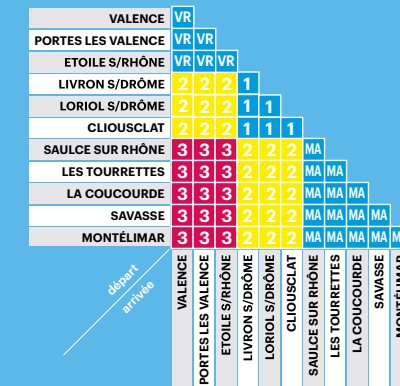

* En correspondance à l'arrêt Lorioi Route de Grane

Tarification Valence Romans Mobilités - Pour toutes informations sur les horaires, les tarifs et le TAD, un numéro et un site unique : 04 75 600 626 - www.valenceromansmobilités.fr

Nota : aucun service régional ne circule le 25 décembre, 1er janvier et 1er mai.

Ces horaires sont accessibles dans la limite des places disponibles. PENSEZ A ANTICIPER VOTRE ACHAT DE BILLETS.

Pour toute demande de transport adapté, réservation 24h à l'avance auprès du transporteur au 04 75 44 10 33 ou sur le site www.keolis-portes-du-dauphine.fr ou par mail