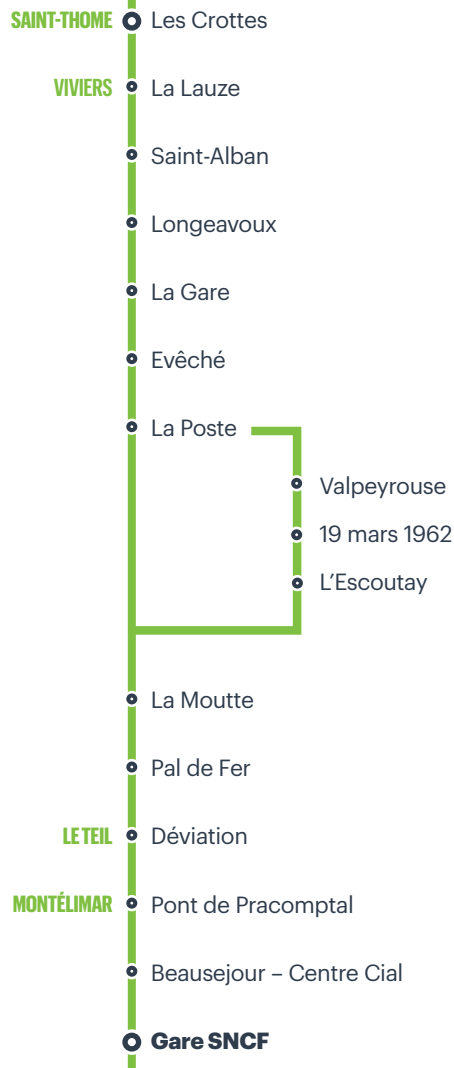

Après du conducteur
Tél. 04 75 51 89 69
Rue Olivier de Serres
Montélimar

POINTS DE VENTE

Gare routière
Rue Olivier de Serres
Montélimar

E19 → SAINT-THOME → MONTÉLIMAR

La Région vous transporte

Du 1^{er} septembre 2024 au 31 août 2025

¹ Correspondance avec le service pour Bourg-Saint-Andéol et Pierrelatte.
² Desserte de Le Teil - P. Avon / Collège Chamontin.
 (D) Dépose uniquement.

Ces horaires sont donnés à titre indicatif, les autocars étant soumis aux aléas de la route