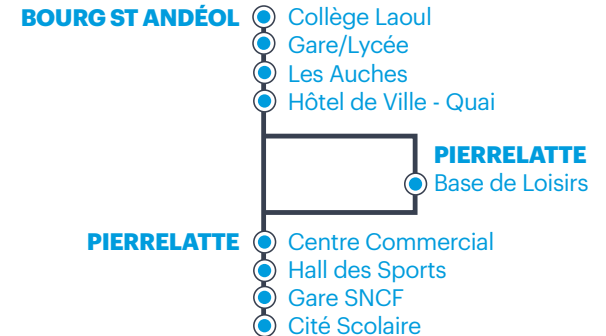

Calendrier des vacances scolaires

Été 2023 : du Samedi 08/07/2023, au Dimanche 03/09/2023 inclus
Toussaint : du Samedi 21/10/2023 au Dimanche 05/11/2023 inclus
Noël : du Samedi 23/12/2023 au Dimanche 07/01/2024 inclus
Hiver : du Samedi 17/02/2024 au Dimanche 03/03/2024 inclus
Printemps : du Samedi 13/04/2024 au Dimanche 28/04/2024 inclus
Été 2024 : à compter du Samedi 06/07/2024

Tarification

Ticket / **3€**
Carnet 10 tickets / **18€**
Abonnement hebdo / **20€**
Abonnement mensuel / **46€**
Abonnement annuel / **360€**
réduction de 50% pour les moins de 26 ans et les personnes à faibles revenus

Carte OÛRA

La carte OÛra est le support billettique du réseau des Cars Région. Elle est obligatoire pour tout achat d'abonnement. Elle vous permet aussi de charger des tickets "10 voyages". La carte OÛra est personnelle (durée de validité de 5 ans). Vous pouvez l'obtenir en fournissant une photo et les justificatifs éventuels (tarifs réduits) :

- dans les points de vente
- sur le site auvergnerhonealpes.fr à la rubrique "Transports"
- par correspondance (formulaire disponible dans les points de vente, sur le site auvergnerhonealpes.fr rubrique "transports", en office de tourisme ou mairies)
- 1ère demande et renouvellement : 5€

En cas de vol ou de perte, votre carte peut être bloquée (duplicata : 8€).

Bon à savoir

ND Arrêt non desservi
① UNIQUEMENT PENDANT LES VACANCES D'ÉTÉ
② ASSURE LA DESSERTE DE BOURG ST ANDÉOL - Les Auches
③ ARRÊT NON DESSERVI LES SAMEDIS

Renseignements horaires
www.laregionvustransporte.fr

Renseignements techniques
transports07@auvergnerhonealpes.fr

Transporteur
Transports Keolis
04 75 44 10 33
CO₂ = env. 60 g / passager / km

Ne prend pas en charge les objets volumineux