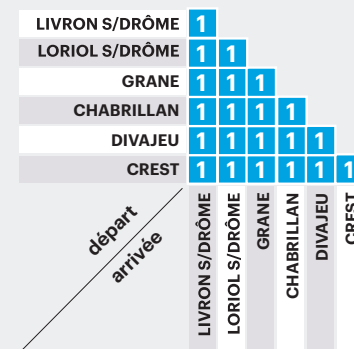

Ces horaires sont donnés à titre indicatif, les autocars étant soumis aux aléas de la route

Abréviations :

L : lundi V : vendredi
M : mardi S : samedi
Me : mercredi D : dimanche
J : jeudi F : férié

⌚ Des changements d'horaires et des perturbations sont possibles en cours d'année, tous les horaires à jour sur laregionvustransporte.fr

Ne circule pas le 1er mai. Les autres jours fériés, circule comme le samedi.

Le transport de vélo est possible sur cette ligne.

Les vélos sont acceptés en soute et dans la limite des places disponibles.

Le réseau se rend accessible.

Gratuité pour les accompagnateurs des personnes titulaires de la carte Mobilité Inclusion ou Illico Mobilité. Information sur l'accessibilité des arrêts au 04 8000 7000 ou sur laregionvustransporte.fr

Vacances scolaires

Toussaint : du samedi 19 octobre au dimanche 3 novembre 2024

Noël : du samedi 21 décembre 2024 au dimanche 5 janvier 2025

Hiver : du samedi 22 février 2025 au dimanche 9 mars 2025

Printemps : du samedi 19 avril 2025 au dimanche 4 mai 2025

Été : du samedi 5 juillet au dimanche 31 août 2025

Répartition zonale

Pour identifier le prix de votre trajet, regardez le nombre de zones que vous traversez et reportez vous au tableau des tarifs

Correspondances :

avec les lignes cars Région
 avec les lignes cars Région express

avec les lignes SNCF TER
 avec SNCF grandes lignes
 avec les lignes XX

Pour trouver toutes les correspondances : oura.com