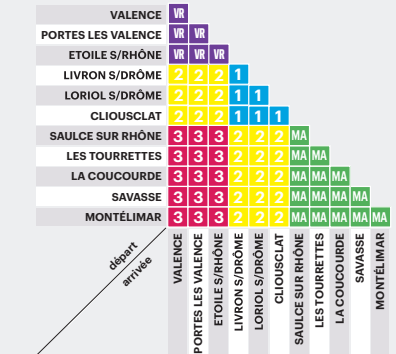

* En correspondance à l'arrêt LorioU Route de Grane.

Ces horaires sont donnés à titre indicatif, les autocars étant soumis aux aléas de la route

Abréviations :

L : lundi	V : vendredi
M : mardi	S : samedi
Me : mercredi	D : dimanche
J : jeudi	F : férié

Des changements d'horaires et des perturbations sont possibles en cours d'année, tous les horaires à jour sur laregionvustransporte.fr

Ne circule pas les jours fériés.

Le transport de vélo est possible sur cette ligne. Les vélos sont acceptés en soute et dans la limite des places disponibles.

Le réseau se rend accessible. Gratuité pour les accompagnateurs des personnes titulaires de la carte Mobilité Inclusion ou Illico Mobilité. Information sur l'accessibilité des arrêts au 04 8000 7000 ou sur laregionvustransporte.fr

Vacances scolaires
Toussaint : du samedi 19 octobre au dimanche 3 novembre 2024
Noël : du samedi 21 décembre 2024 au dimanche 5 janvier 2025
Hiver : du samedi 22 février 2025 au dimanche 9 mars 2025
Printemps : du samedi 19 avril 2025 au dimanche 4 mai 2025
Ascension : du jeudi 29 mai au dimanche 1er juin 2025 inclus
Été : du samedi 5 juillet au dimanche 31 août 2025

VR Tarification VDR : www.vrd-mobilites.fr
AA Tarification Arche Agglo : www.archeagglo.fr

Répartition zonale
Pour identifier le prix de votre trajet, regardez le nombre de zones que vous traversez et reportez vous au tableau des tarifs

Correspondances :
avec les lignes cars Région
avec les lignes cars Région express
TER avec les lignes SNCF TER
avec SNCF grandes lignes
avec les lignes XX
Pour trouver toutes les correspondances : oua.com